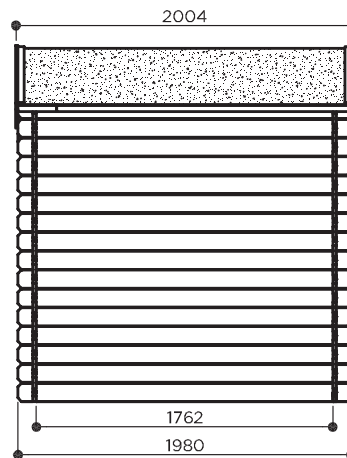

## P87902

1980 + 500 mm x 1980 mm

EAN: 5412025879021

P87902

Afgebeelde blokhut kan afwijken! - Abri de jardin illustrée peut différer !

Spiegelbeeld mogelijk tijdens de montage.  
 Image miroir possible lors du montage.  
 Mirror image possible during assembly.  
 Spiegelbild bei der Montage möglich.

### EIGENSCHAPPEN - CARACTÉRISTIQUES - FEATURES - EIGENSCHAFTEN

 15 mm 19 mm	 ± 320 kg	 2200 x 1140 x 360 mm	 ± 16.20 m <sup>2</sup>	 plexi	 ± 72
 3.10 m <sup>2</sup>	 3.92 m <sup>2</sup>	 5.16 m <sup>2</sup>	 17° 4.50 m <sup>2</sup>		