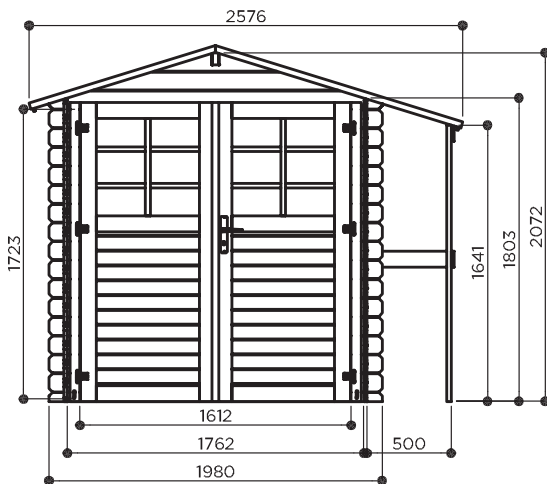

## P87902

1980 + 500 mm x 1980 mm

EAN: 5412025879021

P87902

Afgebeelde blokhut kan afwijken! - Abri de jardin illustrée peut différer !

Spiegelbeeld mogelijk tijdens de montage.  
 Image miroir possible lors du montage.  
 Mirror image possible during assembly.  
 Spiegelbild bei der Montage möglich.

### EIGENSCHAPPEN - CARACTÉRISTIQUES - FEATURES - EIGENSCHAFTEN

 15 mm 19 mm	 ± 320 kg	 2200 x 1140 x 360 mm	 ± 16.20 m <sup>2</sup>	 plexi	 ± 72
 3.10 m <sup>2</sup>	 3.92 m <sup>2</sup>	 5.16 m <sup>2</sup>	 17° 4.50 m <sup>2</sup>		