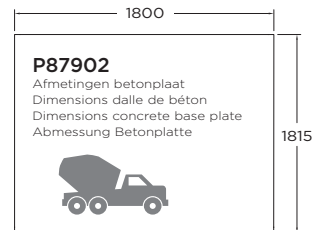

## P87902

1980 + 500 mm x 1980 mm

EAN: 5412025879021

P87902

Afgebeelde blokhut kan afwijken! - Abri de jardin illustrée peut différer !

Spiegelbeeld mogelijk tijdens de montage.  
 Image miroir possible lors du montage.  
 Mirror image possible during assembly.  
 Spiegelbild bei der Montage möglich.

### EIGENSCHAPPEN - CARACTÉRISTIQUES - FEATURES - EIGENSCHAFTEN

 15 mm 19 mm	 ± 320 kg	 2200 x 1140 x 360 mm	 ± 16.20 m <sup>2</sup>	 plexi	 ± 72
 3.10 m <sup>2</sup>	 3.92 m <sup>2</sup>	 5.16 m <sup>2</sup>	 17° 4.50 m <sup>2</sup>		